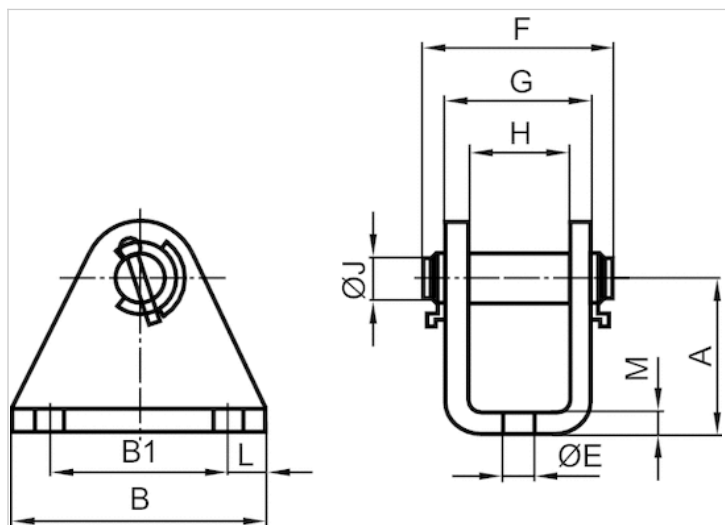

mocowanie widełkowe, Seria AB3

- Odpowiednia śr. tłoka 32 40 50 63 mm

Dane techniczne

Numer materiałowy	Śr. tłoka
5217103402	32 mm
5217113402	40 mm
5217123402	50 mm
5217133402	63 mm

Zakres dostawy: mocowanie widełkowe wł. z bolcami

Informacje Techniczne

Materiał	
Materiał	Stal

Rozmiary

Rozmiary

Numer materiałowy	A	B	B1	Ø E	F	G	H	Ø J	L	M
5217103402	35	55	35	9	55	35.1	25.1	10	10	5
5217113402	40	55	35	9	65	40.1	30.1	12	10	5
5217123402	50	55	35	11	75	51.1	35.1	12	10	8
5217133402	60	65	45	11	75	51.1	35.1	16	10	8